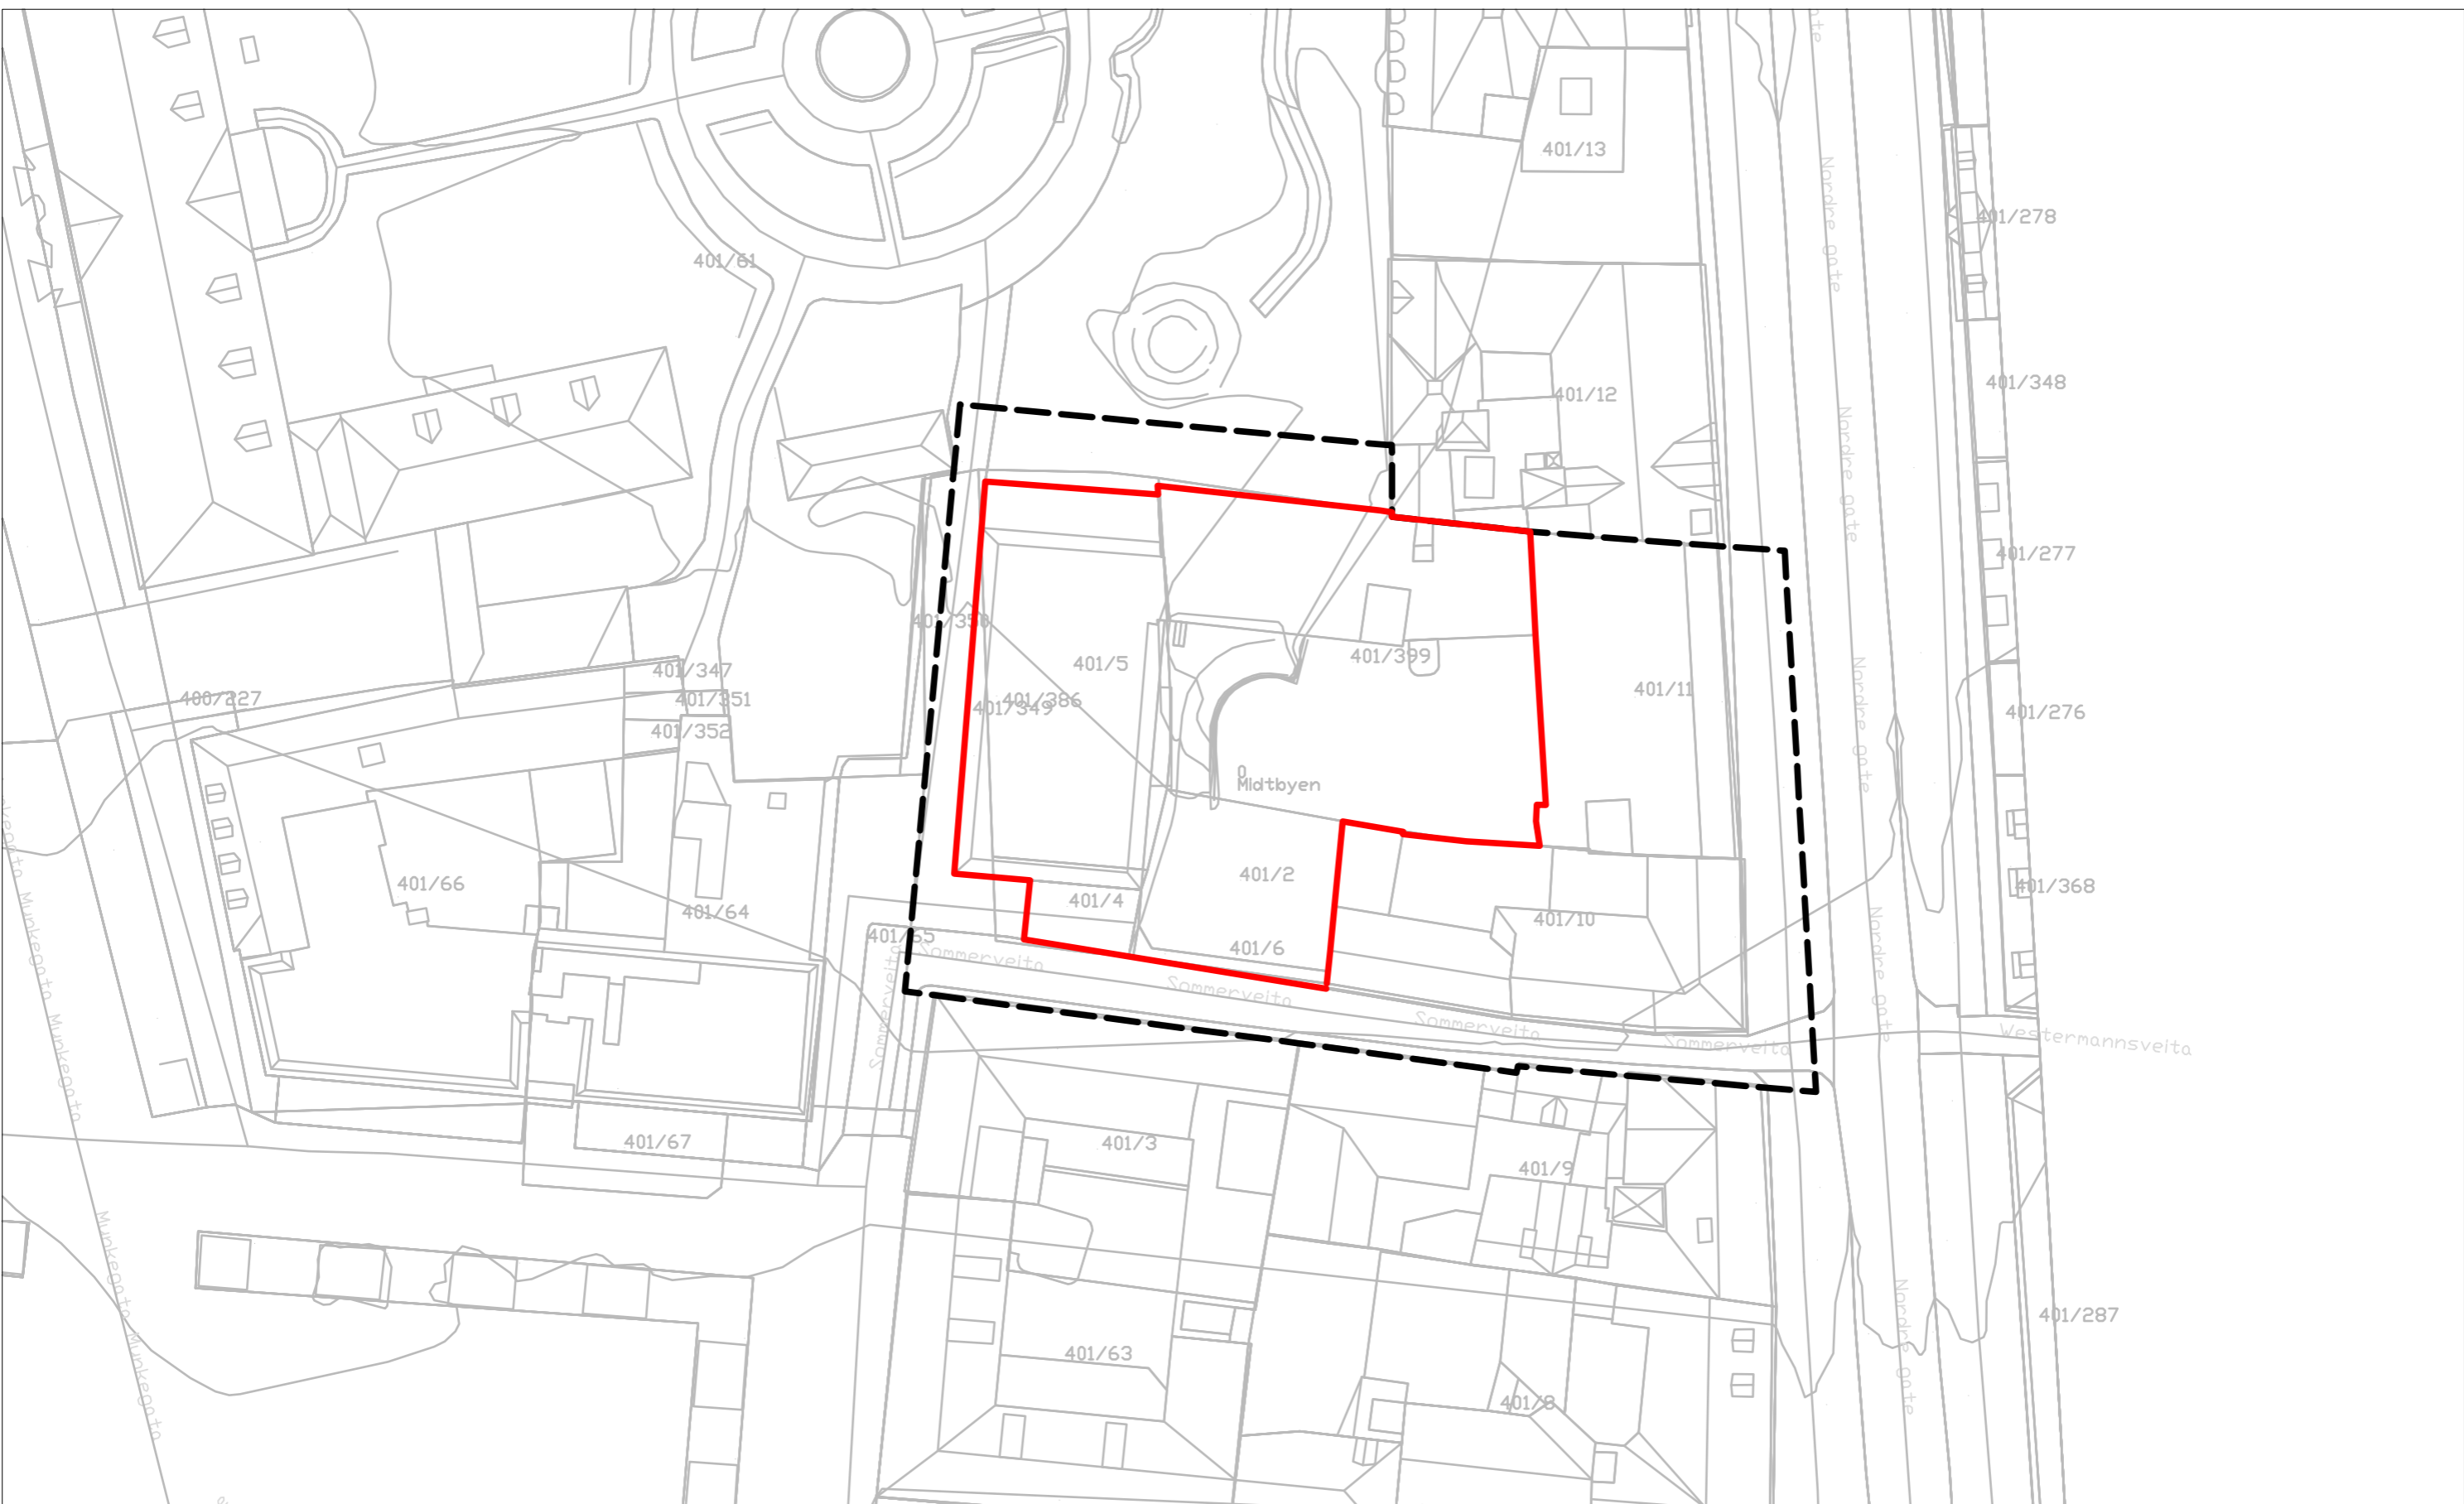

Planavgrensning for endring av reguleringsplan «Detaljregulering av Nordre gate 4 og 6 og Sommerveita 2, 4 og 6».
Planavgresningen følger gjeldene planavgresning.

Det er ønskelig å gjøre endringer i gjeldene plan innenfor arealet markert med rødt